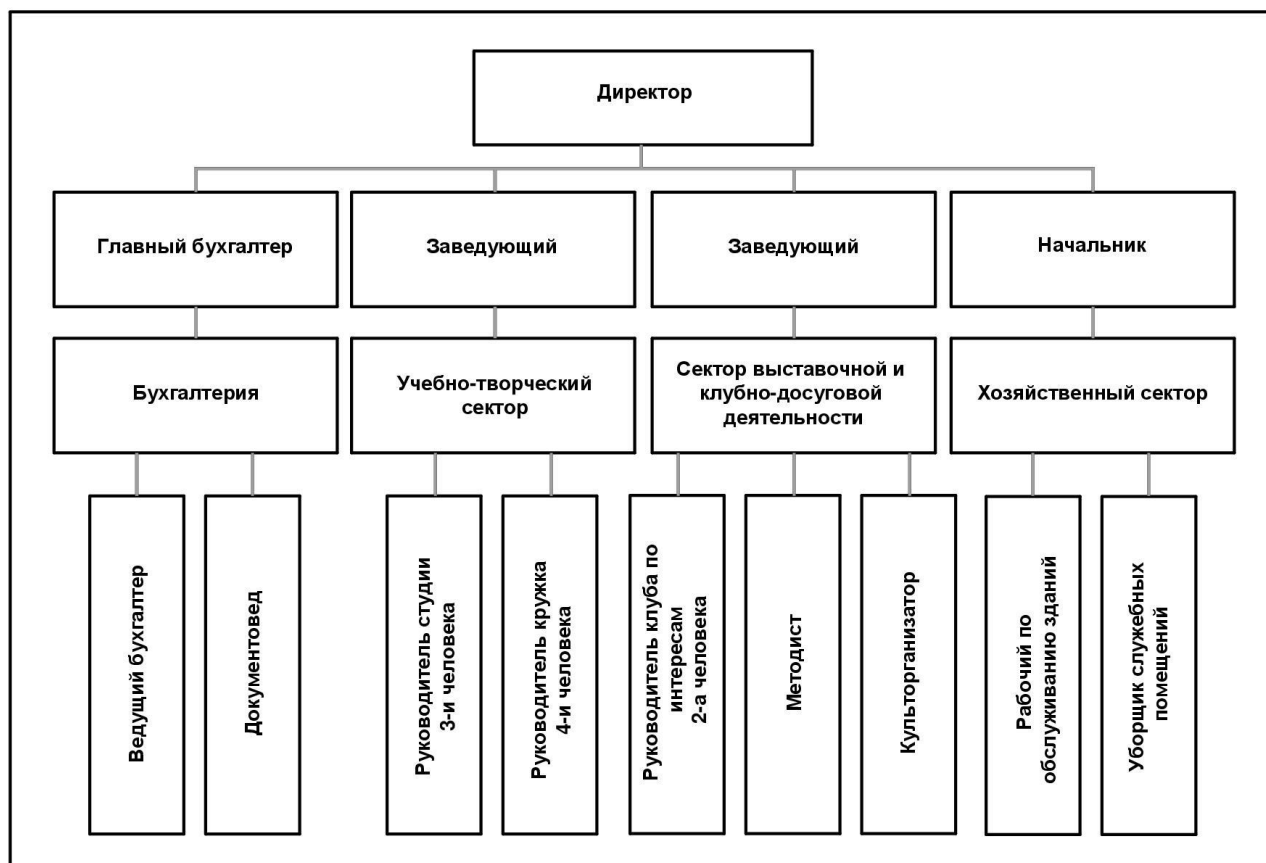

Структура МБУ КЦНК "Берегиня"

Структура центра народной культуры «Берегиня» построена с учетом местных условий на основании Методических указаний по реализации вопросов местного значения в сфере культуры городских и сельских поселений, муниципальных районов и методических рекомендаций по созданию условий для развития местного традиционного народного художественного творчества (Министерство культуры и массовых коммуникаций Российской Федерации. Приказ от 25 мая 2006 г. №229).